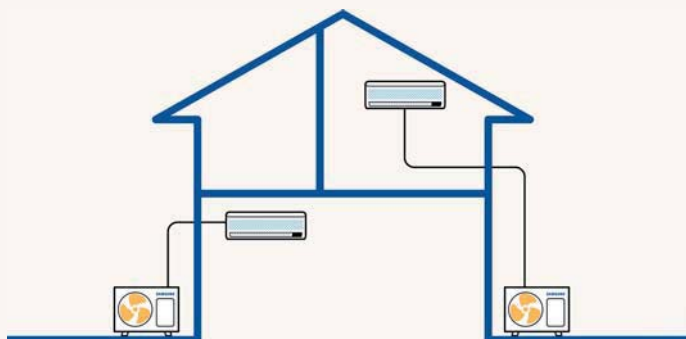

SAMSUNG

Rezidenční klimatizace Room Air Conditioner (RAC) 2020

Rezidenční (RAC)

Samsung Rezidenční splitové nástěnné jednotky je relativně snadné instalovat. Toto je ideální řešení pro chlazení nebo vytápění jedné místnosti, od obývacího pokoje až po ložnici.

R32
REFRIGERANT

Wind-Free™ Elite

GEO
AR9500

Nástěnná klimatizační jednotka

- Dvoustupňové chlazení - Wind-Free™ režim a režim rychlého chlazení
- Ovládání pomocí umělé inteligence
- Integrovaný senzor pohybu (MDS)
- Tri-care filter
- Wi-Fi - Samsung SmartThings

**R32**
REFRIGERANT

Wind-Free™ Avant

GEO
AR9500

Nástěnná klimatizační jednotka

- Dvoustupňové chlazení - Wind-Free™ režim a režim rychlého chlazení
- Ovládání pomocí umělé inteligence
- Tri-care filter
- Wi-Fi - Samsung SmartThings