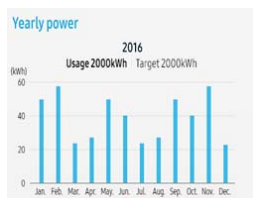

Monitorování
spotřeby energie