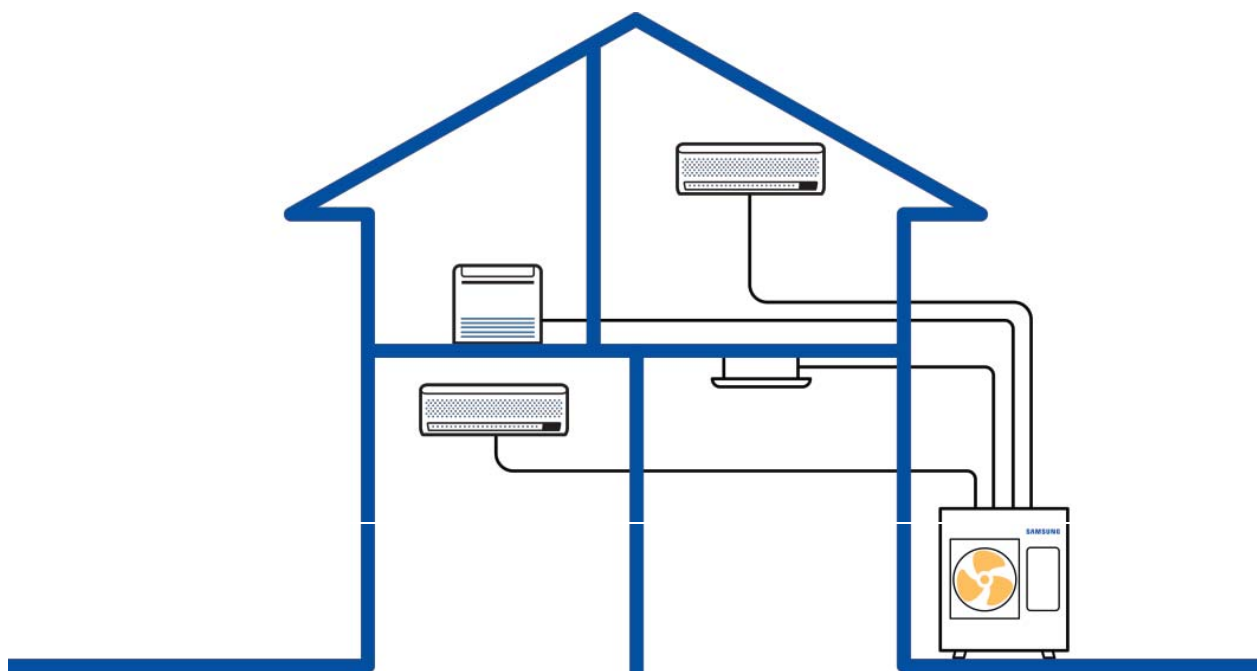

Free Joint Multi (FJM)
Katalog produktů

2022

Multi Split (FJM)

Samsung Multi Split systém umožňuje připojení až 5 vnitřních jednotek k jedné venkovní jednotce. Tento systém je vhodný pro více místností, kde je potřeba individuální řízení teploty ve stejném režimu, především jako jsou rodinné domy nebo malé komerční prostory.