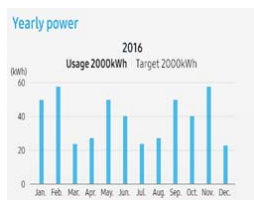

Monitorování spotřeby energie