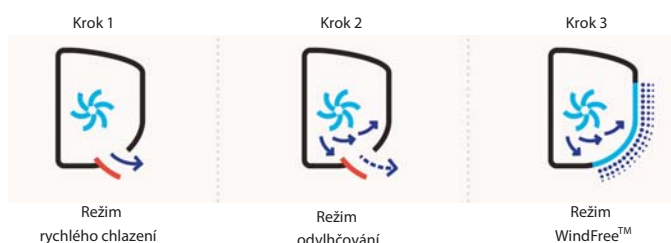

Easy Care Jednoduše odnímatelný WindFree™ panel, Easy Filter a PM1.0 Filter pro snadnou údržbu.

Kvalita vzduchu

Aurora lighting zobrazuje aktuální kvalitu vzduchu

Pro jednotku WindFree Pure 1.0 je nejdůležitější kvalita vzduchu, který dýcháte. Využívá sestavu filtrů, které zabezpečují čistotu cirkulujícího vzduchu, který je při chlazení jemně rozptylován do okolního prostoru. Aktuální kvalitu vzduchu si můžete zkontrolovat přímo na displeji jednotky.

WindFree™ technologie

WindFree™ chlazení efektivně udržuje komfortní teplotu bez nepříjemného průvanu chladného vzduchu. Chladný vzduch je jemně rozptylován přes 23 000 mikrootvorů v předním panelu nástěnné jednotky.

R32
REFRIGERANT

WindFree™ Pure 1.0

GEO
AR9500

Nástěnná klimatizační jednotka

- Dvoustupňové chlazení - WindFree™ režim a režim rychlého chlazení
- PM 1.0 filter
- Freeze Wash
- Ovládání pomocí umělé inteligence
- Wi-Fi - Samsung SmartThings