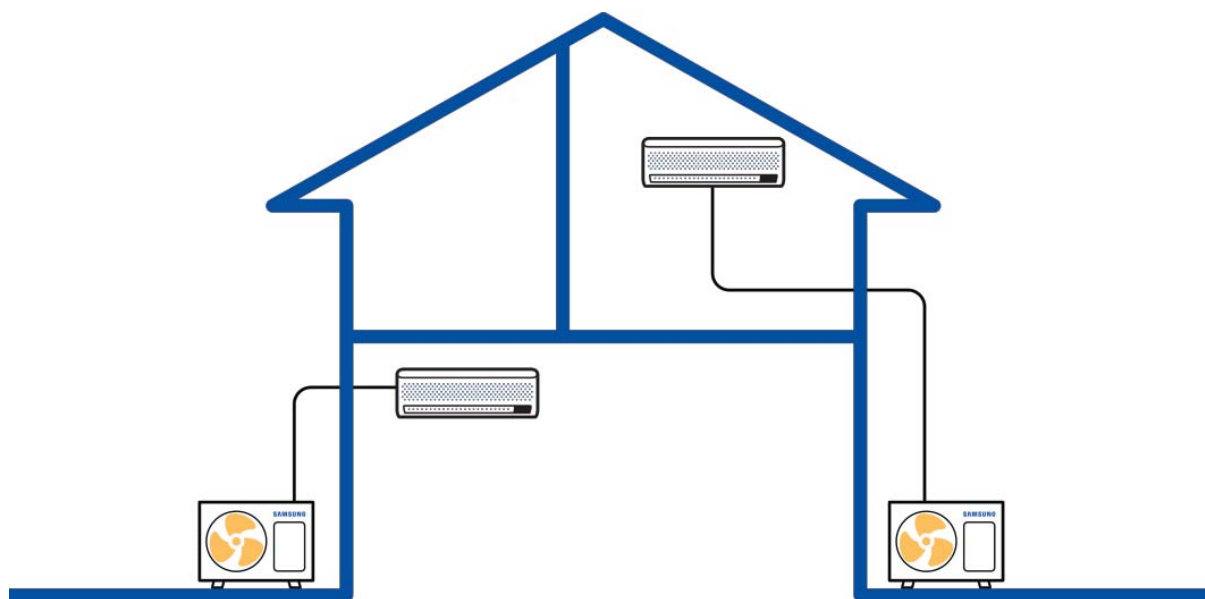

Rezidenční klimatizace (RAC) Katalog produktů

2022

Rezidenční klimatizace (RAC)

Samsung Rezidenční splitové nástěnné jednotky je relativně snadné instalovat. Toto je ideální řešení pro chlazení nebo vytápění jedné místnosti, od obývacího pokoje až po ložnici

WindFree™ technologie

WindFree™ chlazení efektivně udržuje komfortní teplotu bez nepříjemného průvanu chladného vzduchu. Chladný vzduch je jemně rozptylován přes 23 000 mikrootvorů v předním panelu nástěnné jednotky.